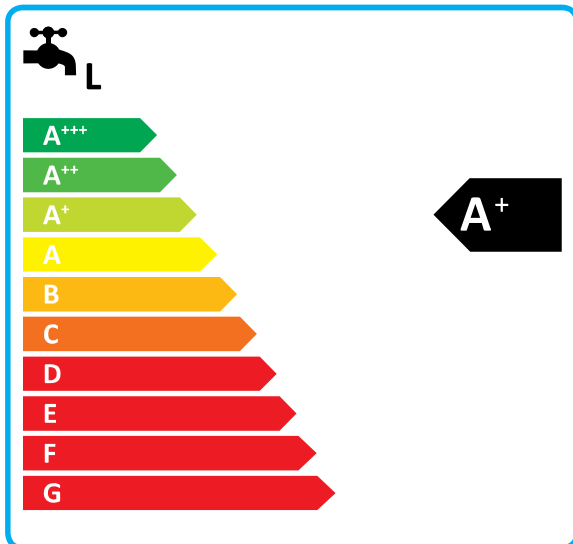

- 15 kW
- 12 kW
- 13 kW

2019

811/2013

MEZ66967531 (REV00)

ENERG
енергия · ενεργεια

Y IJA
IE IA

HM141MR U34 / **OSHW-200F** AEU

+ 
 + 
 + 
 + 