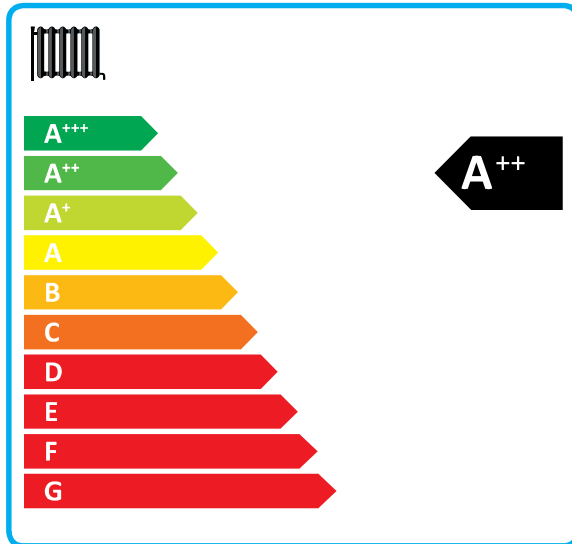

ENERG
енергия · ενεργεια

Y IJA
IE IA

HM143MR U34 / **OSHW-200F** AEU

+ ☐
+ ☐
+ ☒
+ ☐

2015

811/2013

MEZ66967634 (REV00)