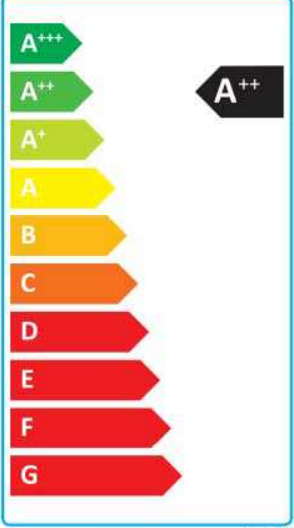

ENERG Y UJ
енергия · ενεργεια
IE IA

LG

HM141MR U34

A⁺⁺

- + ☐
- + ☐
- + ☒
- + ☐

2015

811/2013

MEZ68943105 (REV00)