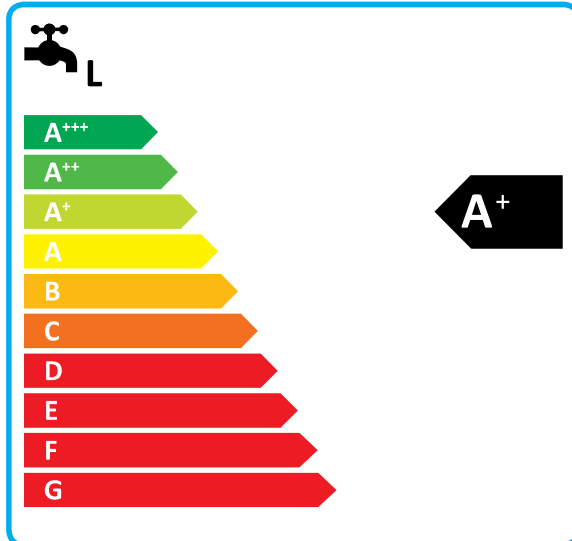

2015

811/2013

MEZ66967634 (REV00)