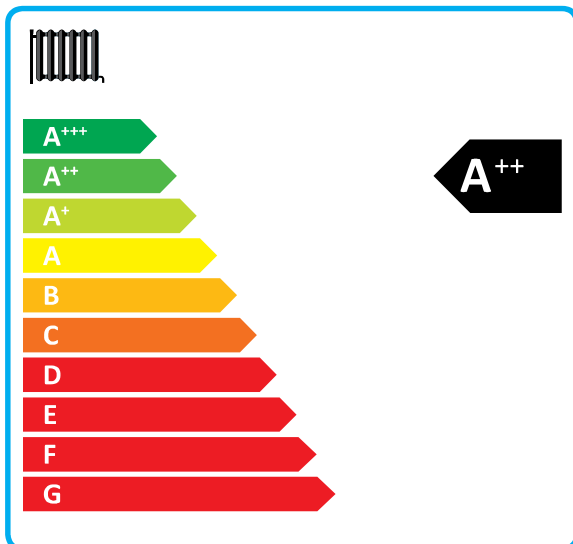

- 15 kW
- 12 kW
- 13 kW

2019

811/2013

MEZ66967531 (REV00)

ENERG
енергия · ενεργεια

Y IJA
IE IA

HM141MR U34 / **OSHW-200F** AEU

+ 
 + 
 + 
 + 